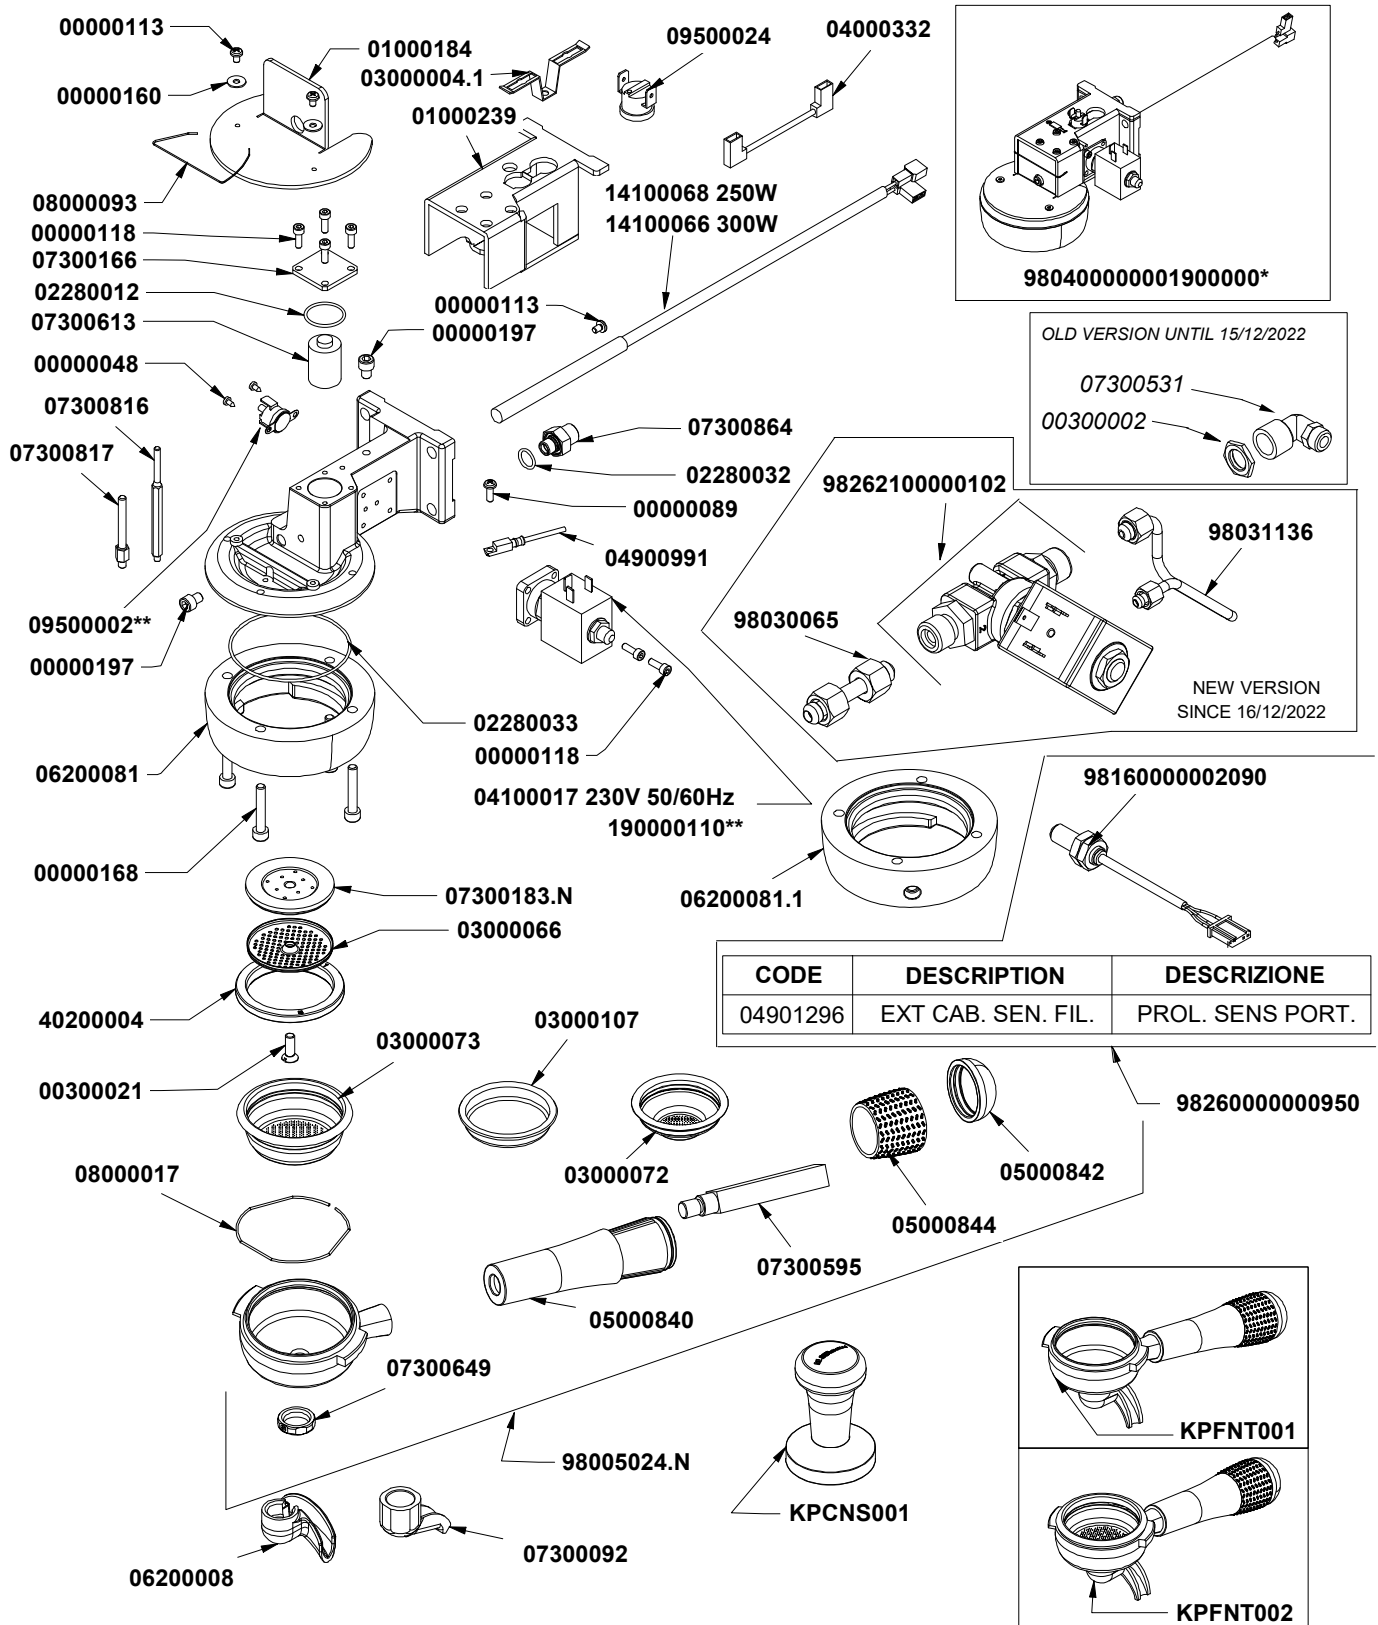

**North America Market
Mercato Nord America

* Specify version
Specificare versione