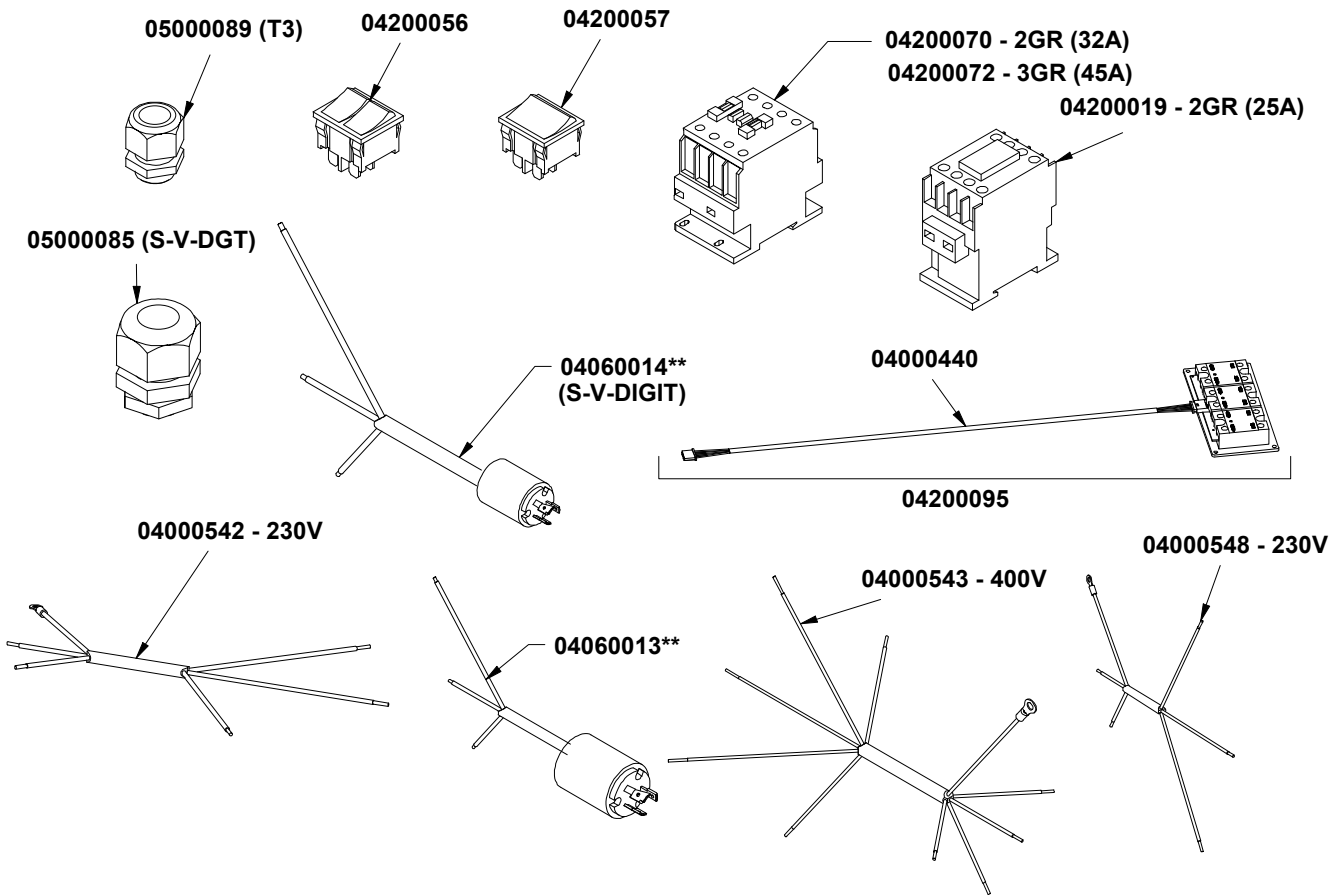

AURELIA WAVE

CODE	DESCRIPTION	DESCRIZIONE
04000340	CONVERSION CABLE 400V-230V	PONTICELLO CONVERSIONE 400V-230V
04000346	CUPWARMER WIRING 2GR S-V	CABLAGGIO SCALDATAZZE 2GR S-V
04000347	CUPWARMER WIRING 3GR S-V	CABLAGGIO SCALDATAZZE 3GR S-V
04000386	CUPWARMER WIRING 2GR DGT-T3	CABLAGGIO SCALDATAZZE 2GR DGT-T3
04000387	CUPWARMER WIRING 3GR DGT-T3	CABLAGGIO SCALDATAZZE 3GR DGT-T3
04000404	ADD. FLOWMETER CABLE 2GR	SUPPL. CABLAGGIO DOSATORI 2GR
04000405	ADD. FLOWMETER CABLE 3GR	SUPPL. CABLAGGIO DOSATORI 3GR
04000462	ELECTRICAL CABLE T3 2GR	IMPIANTO ELETTRICO T3 2GR
04000463	ELECTRICAL CABLE T3 3GR	IMPIANTO ELETTRICO T3 3GR
04000478	LIGHTS POWER WIRING S-V	CABLAGGIO TRASF. LUCI S-V
04000480	EASYCREAM WIRING DGT-T3	CABLAGGIO EASYCREAM DGT-T3
04000482	ADD. WIRING PROPORT. VALVE	SUPPL. PER ELETTROVALV. PROP.
04000483	PULSEJET WIRING 2GR	CABLAGGIO PULSEJET 2GR
04000484	PULSEJET WIRING 3GR	CABLAGGIO PULSEJET 3GR
04000486	WATER QUALITY CONTROL BOARD WIRING	CABL. SCHEDA CONTR. QUALITA' ACQUA
04000488	POWER WIRING FOR OPT. BOARD	CABL. CENTRALINA SERVIZI
04000490	POWER WIRING OPT-MAIN BOARD	CABL. CENTR. POTENZA-SERVIZI