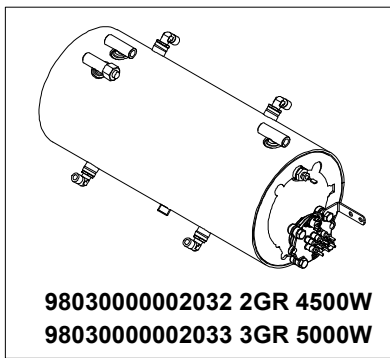

AURELIA WAVE

DGT-V-S-T3

DGT-V-S-T3

COMP. CALDAIE T3

BOILER PARTS T3

9803000002032 2GR 4500W
9803000002033 3GR 5000W