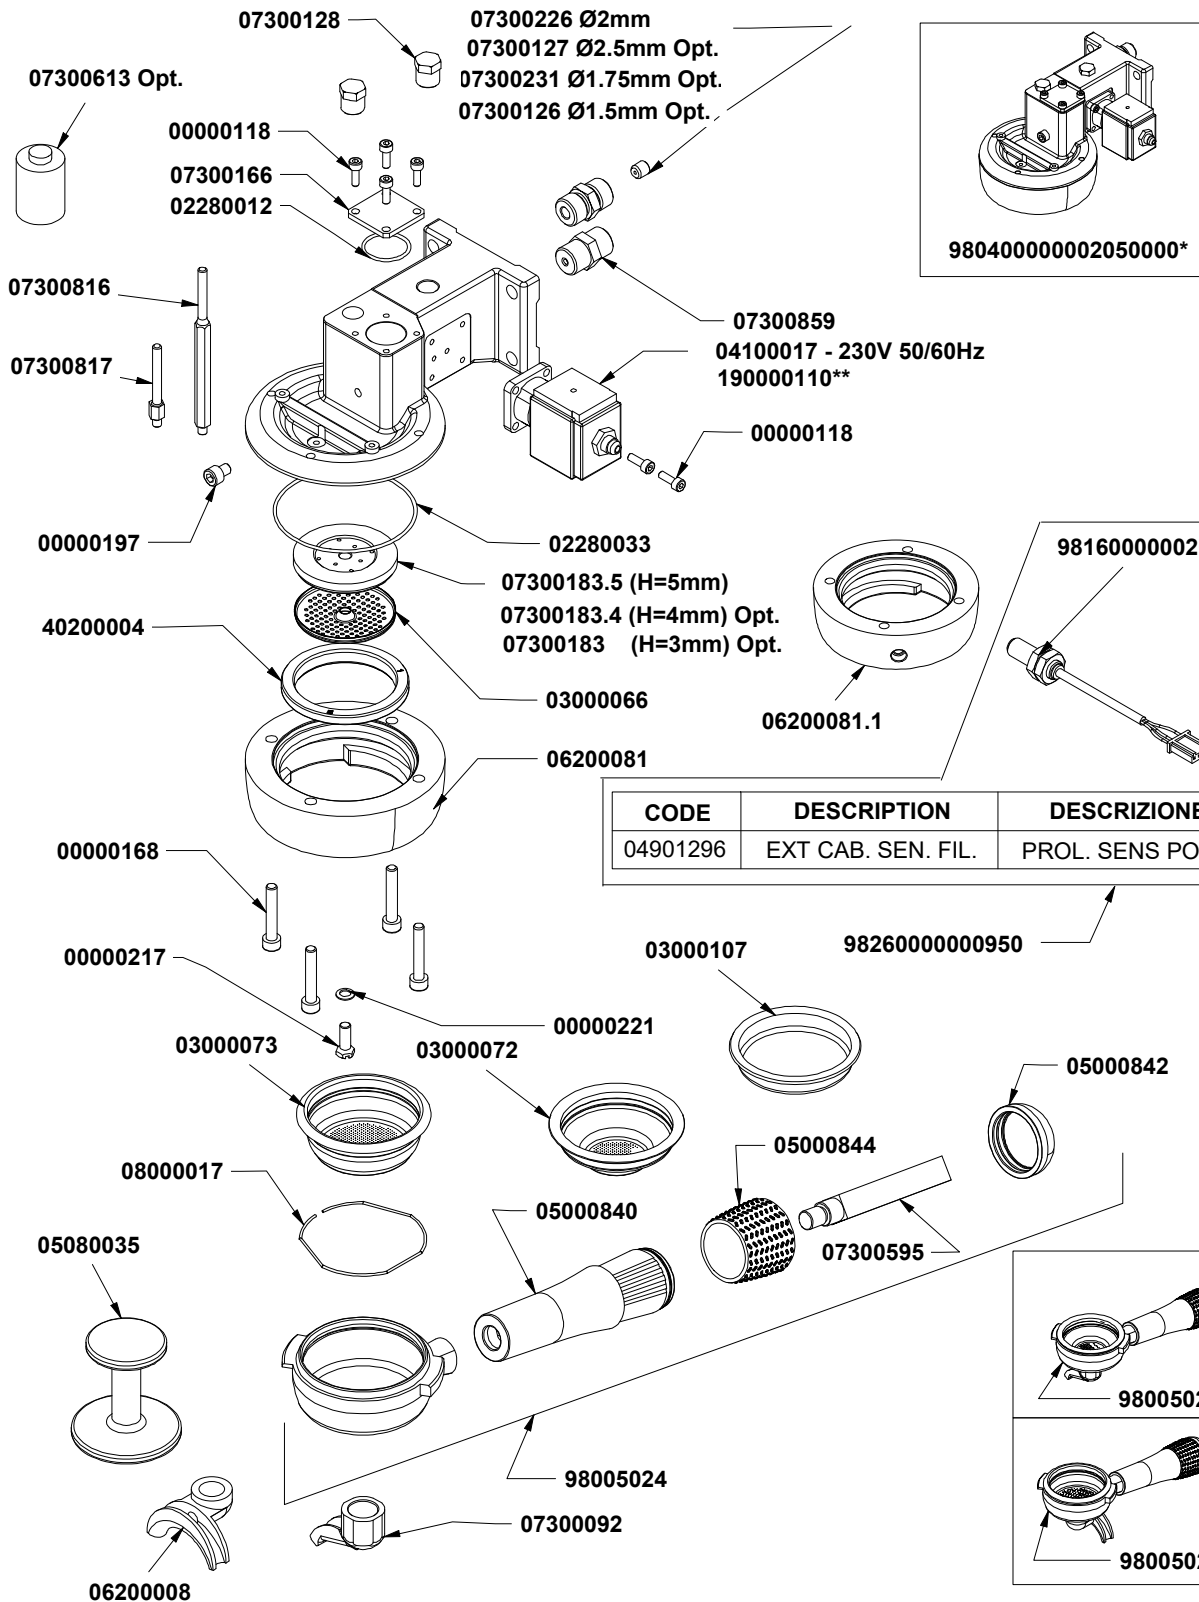

*Specify version
Specificare versione
**North America Market
Mercato Nord America