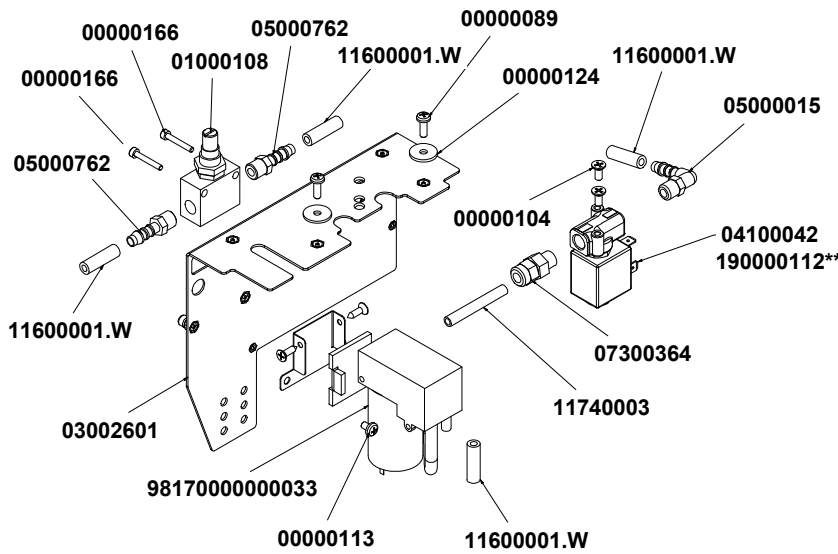

**Specify version
Specificare versione
**North America Market
Mercato Nord America