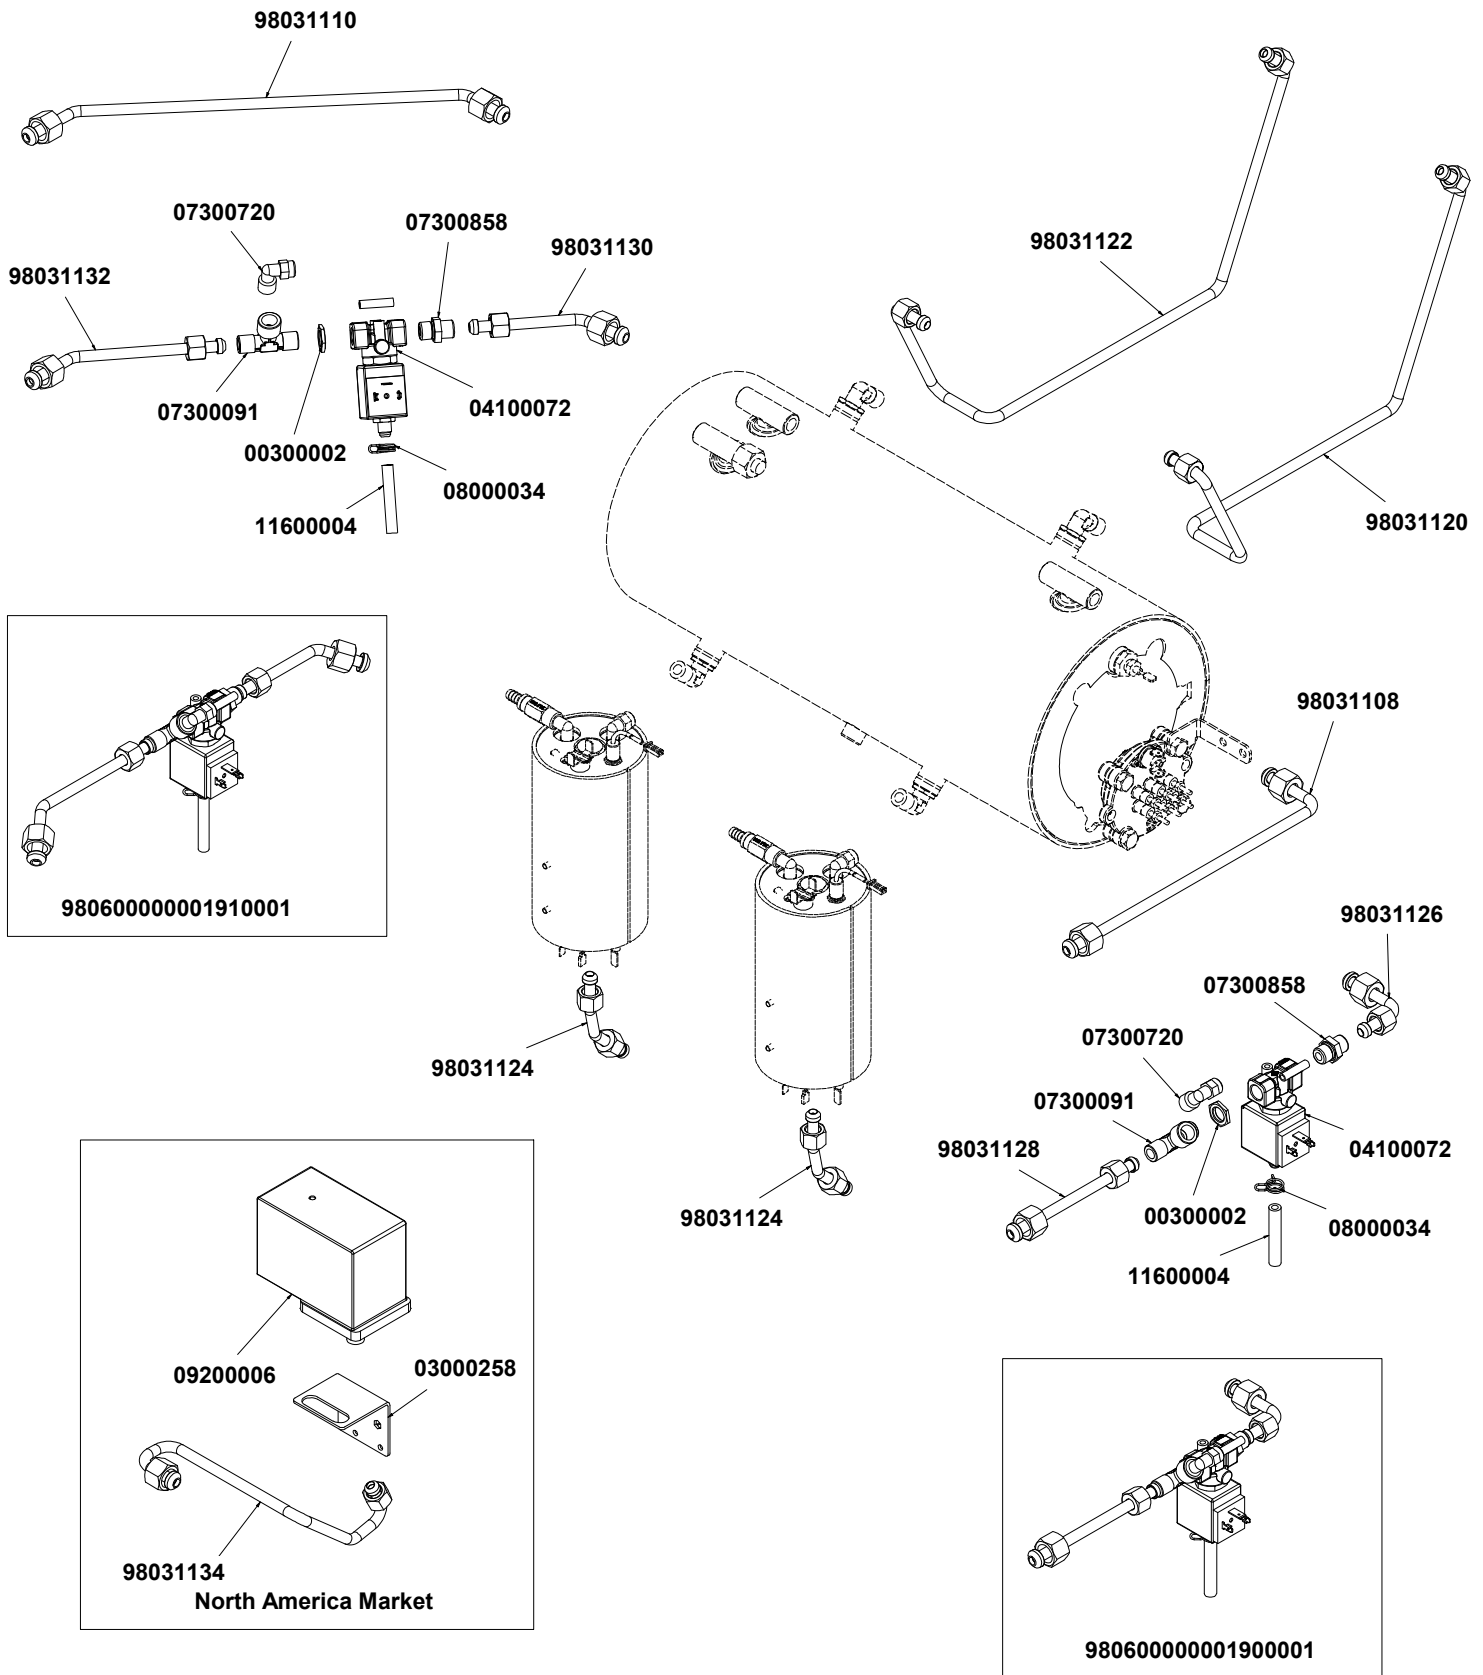

AURELIA WAVE

AURELIA WAVE

DGT-V-S-T3

DGT-V-S-T3

TUBI T3**T3 PIPES**

COD.	DESCRIPTION	DESCRIZIONE	VAL.
00300002	BRASS NUT 1/4 D3 CH18	DADO OT 1/4 SPESS.3 CH18 AGG. 22.07.96	
03000258	PRESSURE SWITCH SUPPORT P/1-MAC 1	SUPPORTO PRESSOSTATO P/1-MAC1	
04100072	3WY SOLENOID 1/4-1/4 DISCHARGE 1/8 208/240V 50/60Hz	E.V. NC 3VIE 1/4-1/4 SCAR.1/8 208/240V 50/60Hz F5INOX	
07300091	T FITTING MFM 1/4 CYLIN.	RACCORDO T 1/4 M-F-M CILIN.	
07300720	L FITTING 1/4 M - FITTINGS	RACCORDO L 1/4 M - CALZAM.	
07300858	FITTING 1/4M-1/4M OT-57 USA	RACCORDO 1/4M-1/4M OT-57 USA	
08000034	HOSE CLAMP D12	FASCETTA STRINGITUBO D12	
09200006	MACHINE PRESSO GAUGE CE/UL TRIF. 30A 400V 0,5-1,4E	PRESSOSTATO MACCHINA CE/UL TRIF. 30A 400V0,5-1,4BA	
11600004	SILICONE PIPE 5x9 60Sh PEROX WHITE SEMITRASPAREN	TUBO SILICONE 5x9 60Sh PEROX BIANCOSEMITRASPARE	
98031108	RIGHT STEAMWAND TUBE AURELIA18	TUBO LANCIA VAP DX AURELIA18	
98031110	LEFT STEAMWAND TUBE AURELIA18	TUBO LANCIA VAP SX AURELIA18	
98031120	RIGHT FLOWMETER - BOILER TUBE AURELIA18 T3	TUBO DOSATORE DX - CALDAIA AURELIA18 T3	
98031122	LEFT FLOWMETER - BOILER TUBE AURELIA18 T3	TUBO DOSATORE SX - CALDAIA AURELIA18 T3	
98031124	BOILER - COFFEE BOILER TUBE AURELIA18 T3	TUBO CALDAIA - CALDAIA CAFFE' AURELIA18 T3	
98031126	BOILER - RIGHT VALVE EASYCREAM TUBE AURELIA18	TUBO CALDAIA-E.V. EASY CREAM DX AURELIA18	
98031128	EASYCREAM VALVE - RIGHT WAND TUBE AURELIA18	TUBO E.V. EASY CREAM - LANCIA DX AURELIA18	
98031130	BOILER-LEFT VALVE EASYCREAM WAND TUBE AURELIA	TUBO CALDAIA-E.V. EASY CREAM SX AURELIA18	
98031132	EASYCREAM SOLENOID TUBE - LEFT WAND AURELIA18	TUBO E.V. EASY CREAM - LANCIA SX AURELIA18	
98031134	BOILER - PRESSURE GAUGE TUBE AURELIA18	TUBO CALDAIA - PRESSOSTATO AURELIA18	
98060000001900001	SOLENOID + RIGHT STEAM TUBES SET RIGHT EC	ASS. E.V. + TUBI VAPORE DX EC DX	
98060000001910001	SOLENOID + LEFT STEAM TUBES SET LEFT EC	ASS. E.V. + TUBI VAPORE SX EC SX	