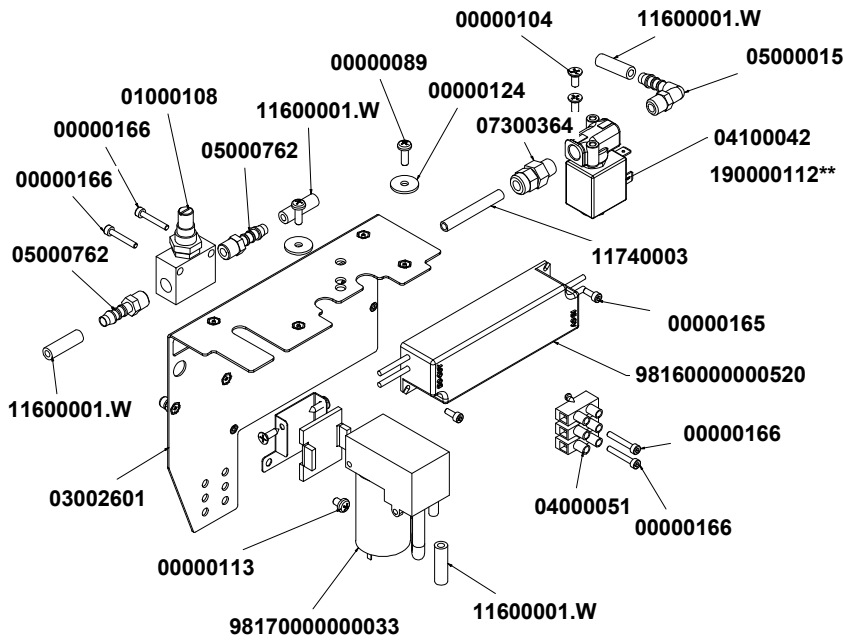

**Specify version
Specificare versione
**North America Market
Mercato Nord America