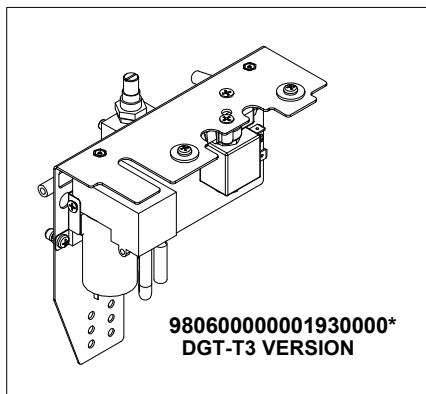

**Specify version
Specificare versione
**North America Market
Mercato Nord America