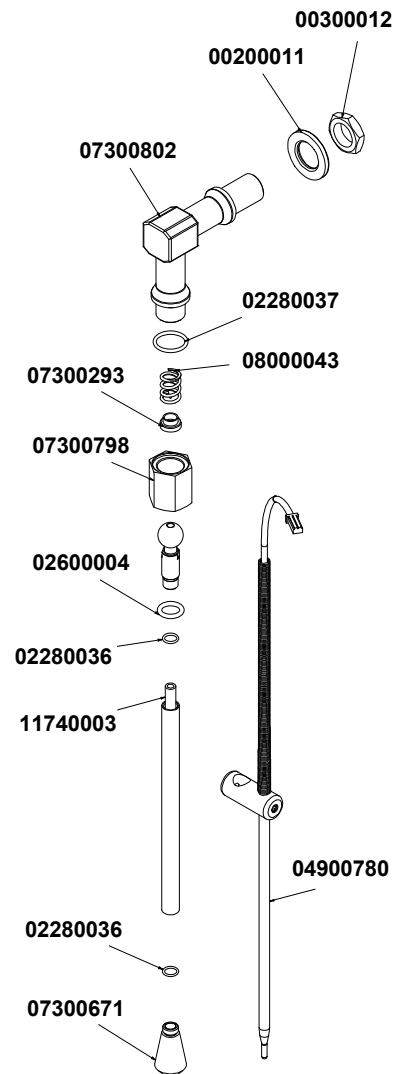

**Specify version
Specificare versione
**North America Market
Mercato Nord America