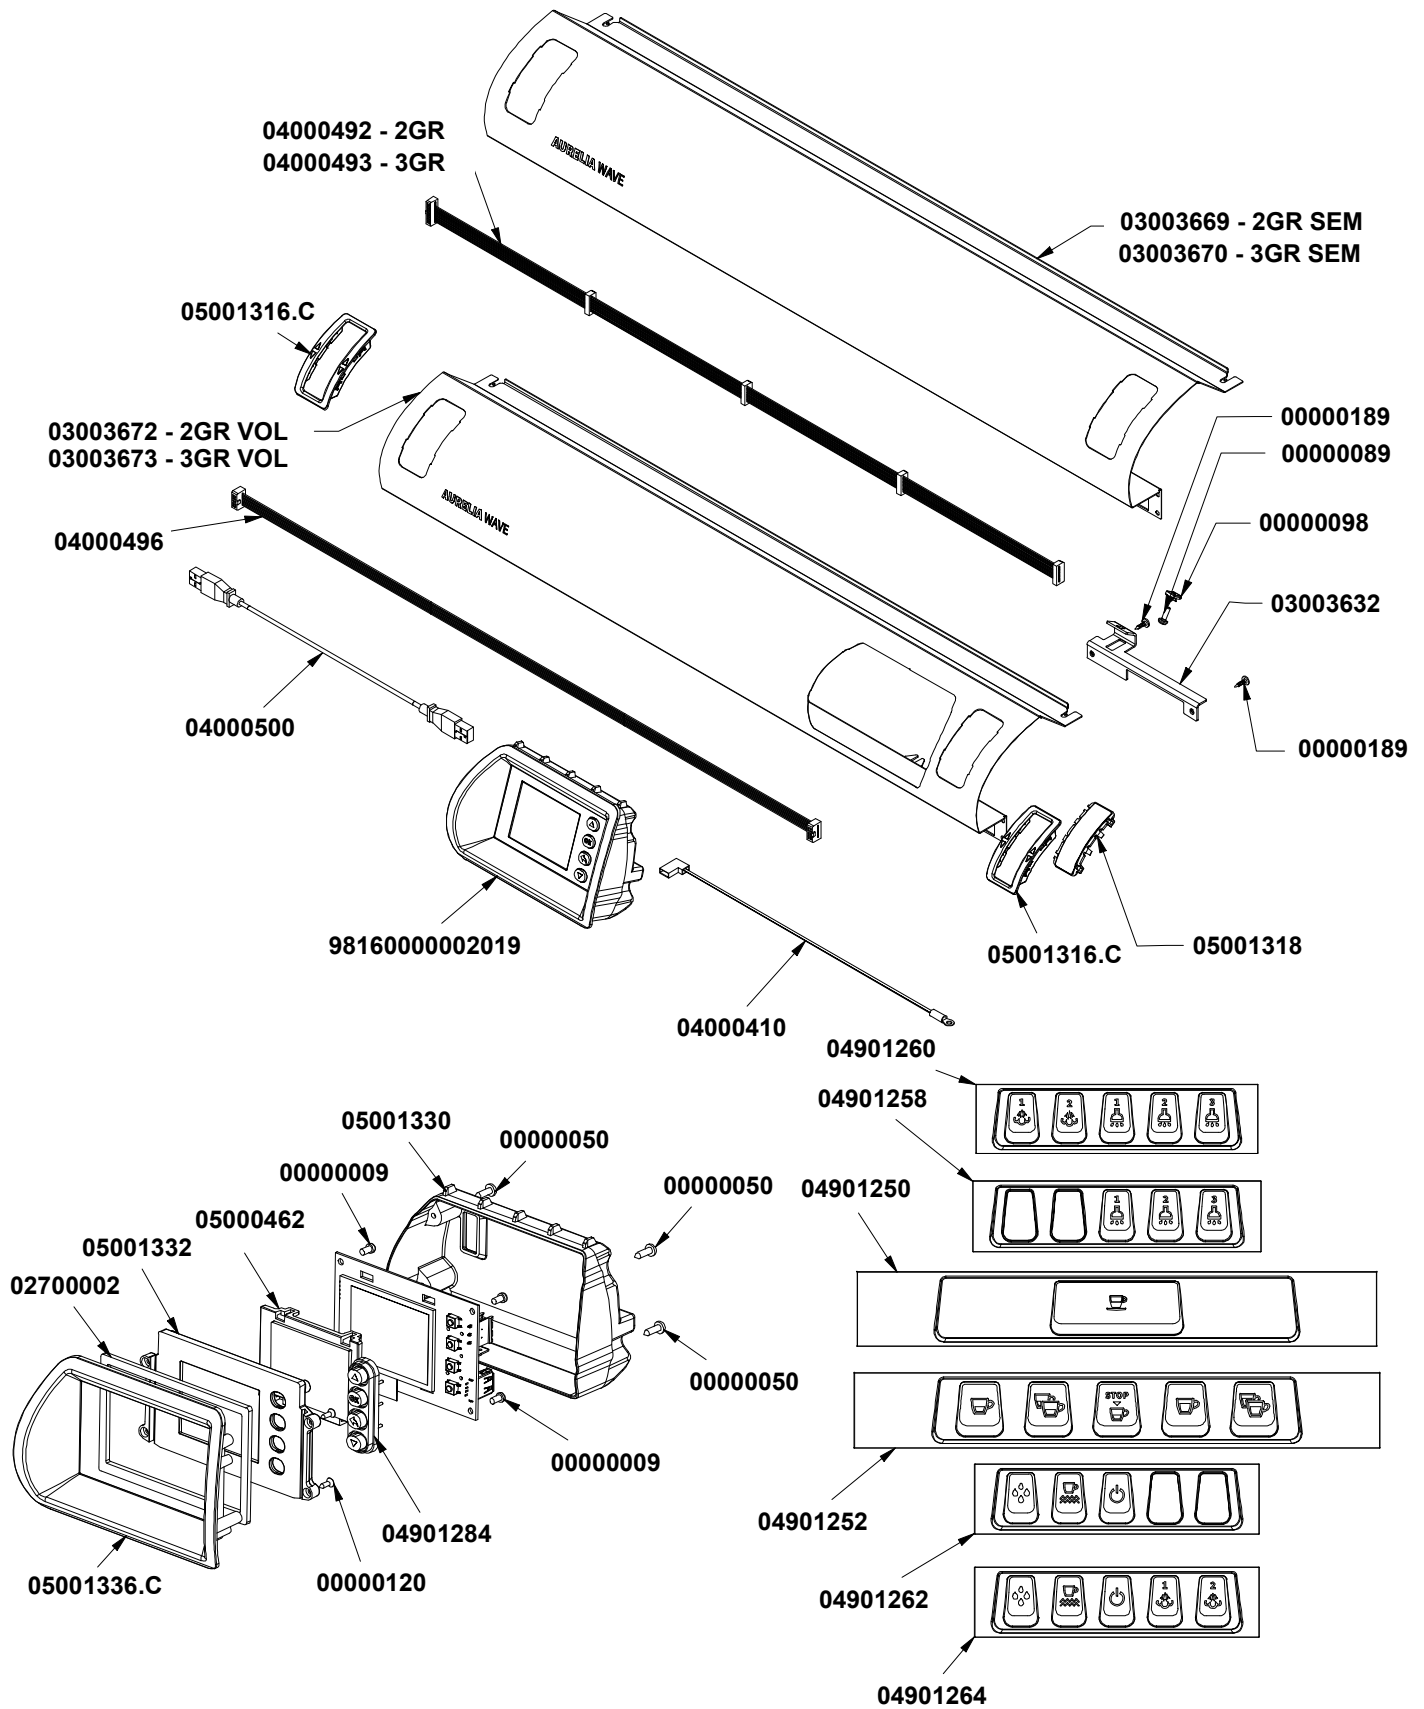

AURELIA WAVE

AURELIA WAVE

DGT-V-S-T3

DGT-V-S-T3

INVOLUCRO COMANDI SEM-VOL**CONTROL PANEL SEM-VOL**

COD.	DESCRIPTION	DESCRIZIONE	VAL.
00000009	GALV SELF-TAPPING SCREW 3,5x6,5 MUSTAD	VITE AUTOF 3,5x8 Z.B. HILO TC TCR	
00000050	CROSS HEAD/CAP SELF-TAPPING CHIPBOARD SCREW 3	VITE AUTOF 3,5x12 TC/T.CR. TRUCIOLARE	
00000089	S/S CROSSHEAD CAP SCREW M4x12 DIN7985	VITE INOX M4x12 TC TCR DIN7985	
00000098	CAGE NUT M4 T424 SPESS. 1,7-2,3	DADO IN GABBIA M 4 T424 x SPESS. 1,7-2,3	
00000120	CROSSHEAD COUNTERSUNK SELF-TAPPING SCREW 2,5	VITE TRUCIOL. 2.5x10 TSP TCR	
00000189	SELF-TAPPING CROSS HEAD CAP SCREW 3,2x13	VITE 3,2x13 PASSO RAPIDO ZINC.TC PIANA D.8	
02700002	CARVED GASKET FOR DISPLAY BORDER AURELIA18	GUARNIZIONE FUSTELLATA CORNICE DISPLAY AURELIA1	
03003632	MAIN DISPLAY SUPPORT AURELIA WAVE	SUPPORTO DISPLAY AURELIA18	
03003669	CNRTL PANEL WRAPPING AURELIA WAVE 2GR SEM	INVOLUCRO COMANDI 2GR. S AURELIA18	
03003670	CNRTL PANEL WRAPPING AURELIA WAVE 3GR SEM	INVOLUCRO COMANDI 3GR. S AURELIA18	
03003672	CNRTL PANEL WRAPPING AURELIA WAVE 2GR VOL-DGT	INVOLUCRO COMANDI 2GR. DIGIT-V AURELIA18	
03003673	CNRTL PANEL WRAPPING AURELIA WAVE 3GR VOL-DGT	INVOLUCRO COMANDI 3GR. DIGIT-V AURELIA18	
04000410	GROUND CONNECTION CABLE COLOR DISPLAY AURELI	CAVO COLL. TERRA "DISPLAY A COLORI" AURELIA II	
04000492	16 WAYS CABLE PANEL 2GR AURELIA WAVE	CAVO 16 VIE PULS. AURELIA18 2GR.	
04000493	16 WAYS CABLE PANEL 3GR AURELIA WAVE	CAVO 16 VIE PULS. AURELIA18 3GR.	
04000496	10 WAYS CABLE DISPLAY AURELIA WAVE	CAVO 10 VIE DISPLAY AURELIA18	
04000500	USB CABLE M-F	CAVO USB A (M) - USB A (F) L=265	
04901250	1KEY DISPENSING KEYPAD AURELIA18 S	MODULO SCHEDA EROGAZ. 1 TASTO AURELIA18 S	
04901252	5KEY DISPENSING KEYPAD AURELIA18 V	MODULO SCHEDA EROGAZ. 5 TASTI AURELIA18 V	
04901258	LEFT SERVICE KEYPAD 2CLOSED-HW1-HW2-HW3 AUREI	MODULO SCHEDA SERVIZI SX 2 CHIUSO - AC1 - AC2 -AC3	
04901260	LEFT SERVICE KEYPAD EC1-EC2-HW1-HW2-HW3 AUREL	MODULO SCHEDA SERVIZI SX EC1 - EC2 - AC1 - AC2 -AC3	
04901262	RIGHT SERVICE KEYPAD 3SERVICES-2CLOSED AURELIA	MODULO SCHEDA SERVIZI DX 3 SERVIZI - 2 CHIUSIAUREL	
04901264	RIGHT SERVICE KEYPAD 3SERVICES-EC1-EC2 AURELIA1	MODULO SCHEDA SERVIZI DX 3 SERVIZI - EC1 - EC2AURE	
04901284	SILICONE KEYPAD DISPLAY AURELIA18	TASTI SILICONE DISPLAY AURELIA18	
05000462	DISPLAY SAFETY GLASS TFT VA358	VETRINO PROTEZIONE DISPLAY TFT VA358	
05001316.C	STEAM KNOB COVER AURELIA18 CHROME	MOSTRINA MANOPOLA VAPORE AURELIA18 CROMATA	
05001318	STEAM KNOB LOCK COVER AURELIA18	MOSTRINA MANOPOLA VAPORE CHIUSA AURELIA18	
05001330	REAR DISPLAY CLOSURE	CHIUSURA POSTERIORE DISPLAY AURELIA18	
05001332	DISPLAY SUPPORT AURELIA18 V	SUPPORTO DISPLAY AURELIA18 VOL	
05001336.C	DISPLAY PLATE AURELIA18 CHROME	MOSTRINA DISPLAY AURELIA18 CROMATO	
98160000002019	TFT DISPLAY SET AURELIA18 VOL + KEYS	ASSIEME DISPLAY TFT AURELIA18 VOL + TASTI	