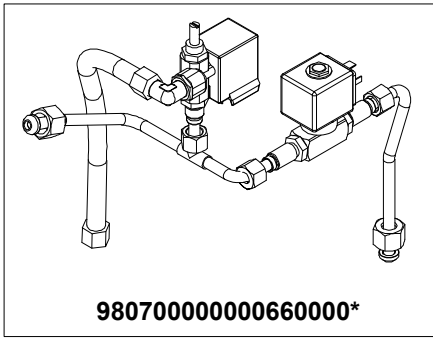

AURELIA WAVE

DGT-V-S-T3

DGT-V-S-T3

COMP. MISC. ACQUA CALDA

MIXER PARTS HOT WATER

98070000000660000*

04100024 - 230V 50/60Hz
04100033 - 208/240V 60Hz**