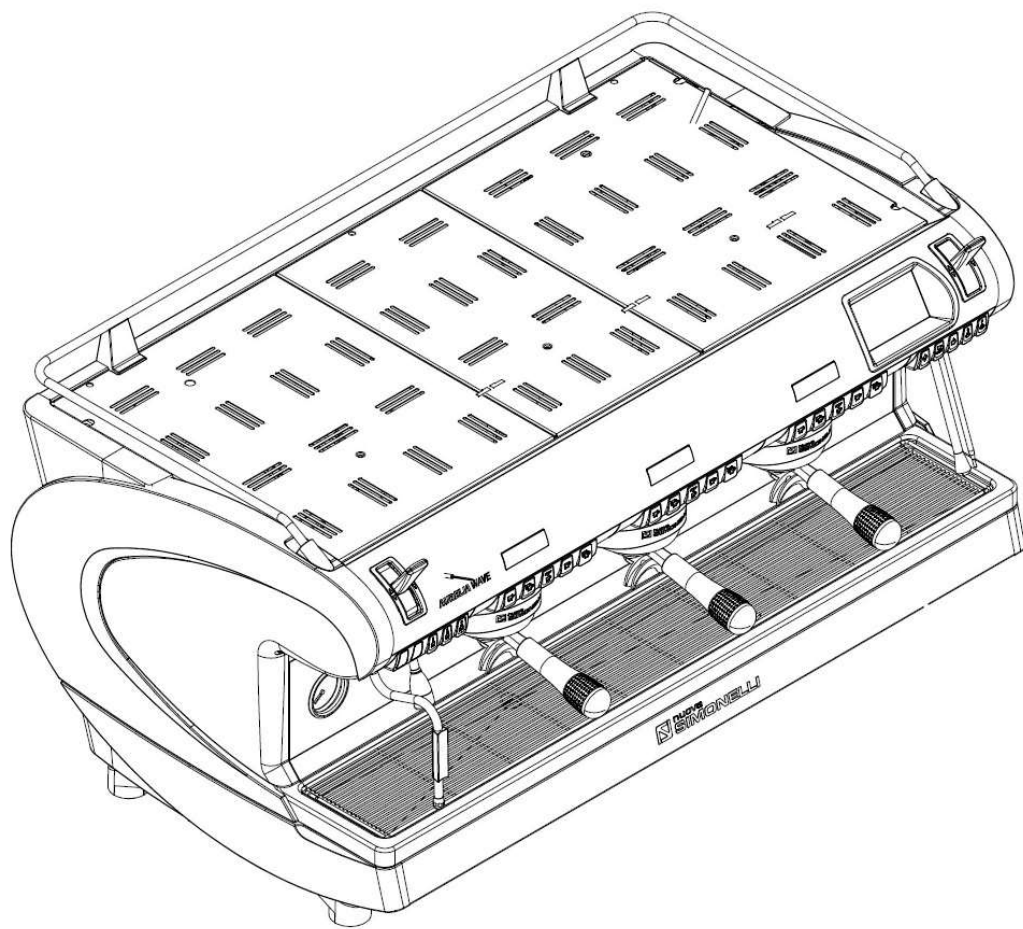

SPARE PARTS BOOK

AURELIA WAVE

DIGIT-SEM-VOL-T3

02/02/2023

- T.01 **CABINET PARTS**
COMPONENTI GRUPPO CARENA
- T.02 **CONTROL PANEL SEM-VOL**
INVOLUCRO COMANDI SEM-VOL
- T.03 **CONTROL PANEL DGT-T3**
INVOLUCRO COMANDI DGT-T3
- T.04 **POURING GROUP PARTS T3**
COMP. GRUPPO EROGAZIONE T3
- T.05 **POURING GROUP PARTS DGT-V-S**
COMP. GRUPPO EROG. DGT-V-S
- T.06 **HYDRAULIC PARTS DGT-S-V**
COMP. IDRAULICI DGT-S-V
- T.07 **STEAM PARTS**
COMPONENTI VAPORE
- T.08 **HOT WATER PARTS**
COMPONENTI ACQUA CALDA
- T.09 **MIXER PARTS HOT WATER**
COMP. MISC. ACQUA CALDA
- T.10 **T3 PIPES**
TUBI T3
- T.11 **DGT-S-V PIPES**
TUBI DGT-S-V
- T.12 **HYDRAULIC GROUP PARTS**
COMPONENTI GRUPPO IDRAULICO