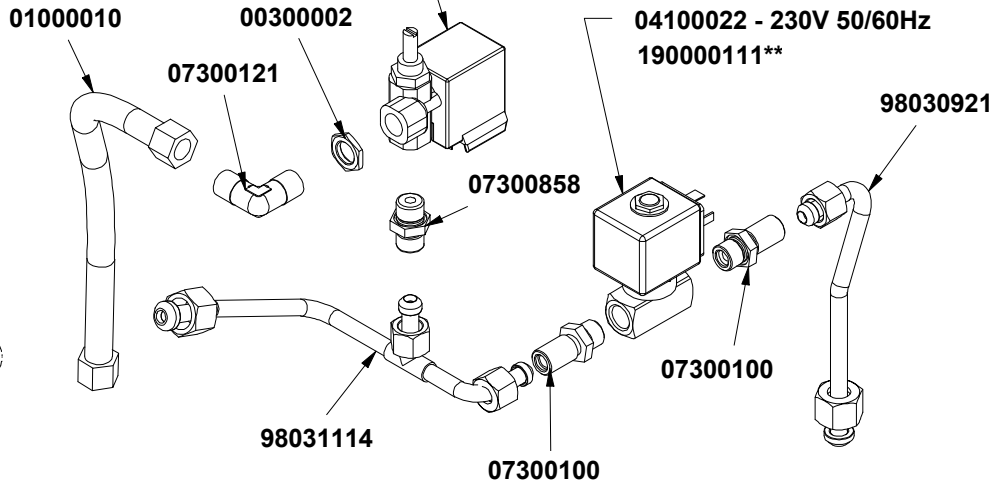

AURELIA WAVE

AURELIA WAVE

DGT-V-S-T3

DGT-V-S-T3

COMP. MISC. ACQUA CALDA

MIXER PARTS HOT WATER

98070000000660000*

04100024 - 230V 50/60Hz
04100033 - 208/240V 60Hz**