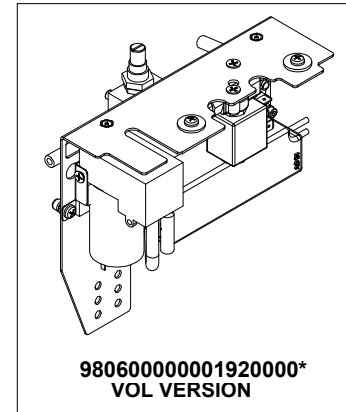

**Specify version
Specificare versione
**North America Market
Mercato Nord America